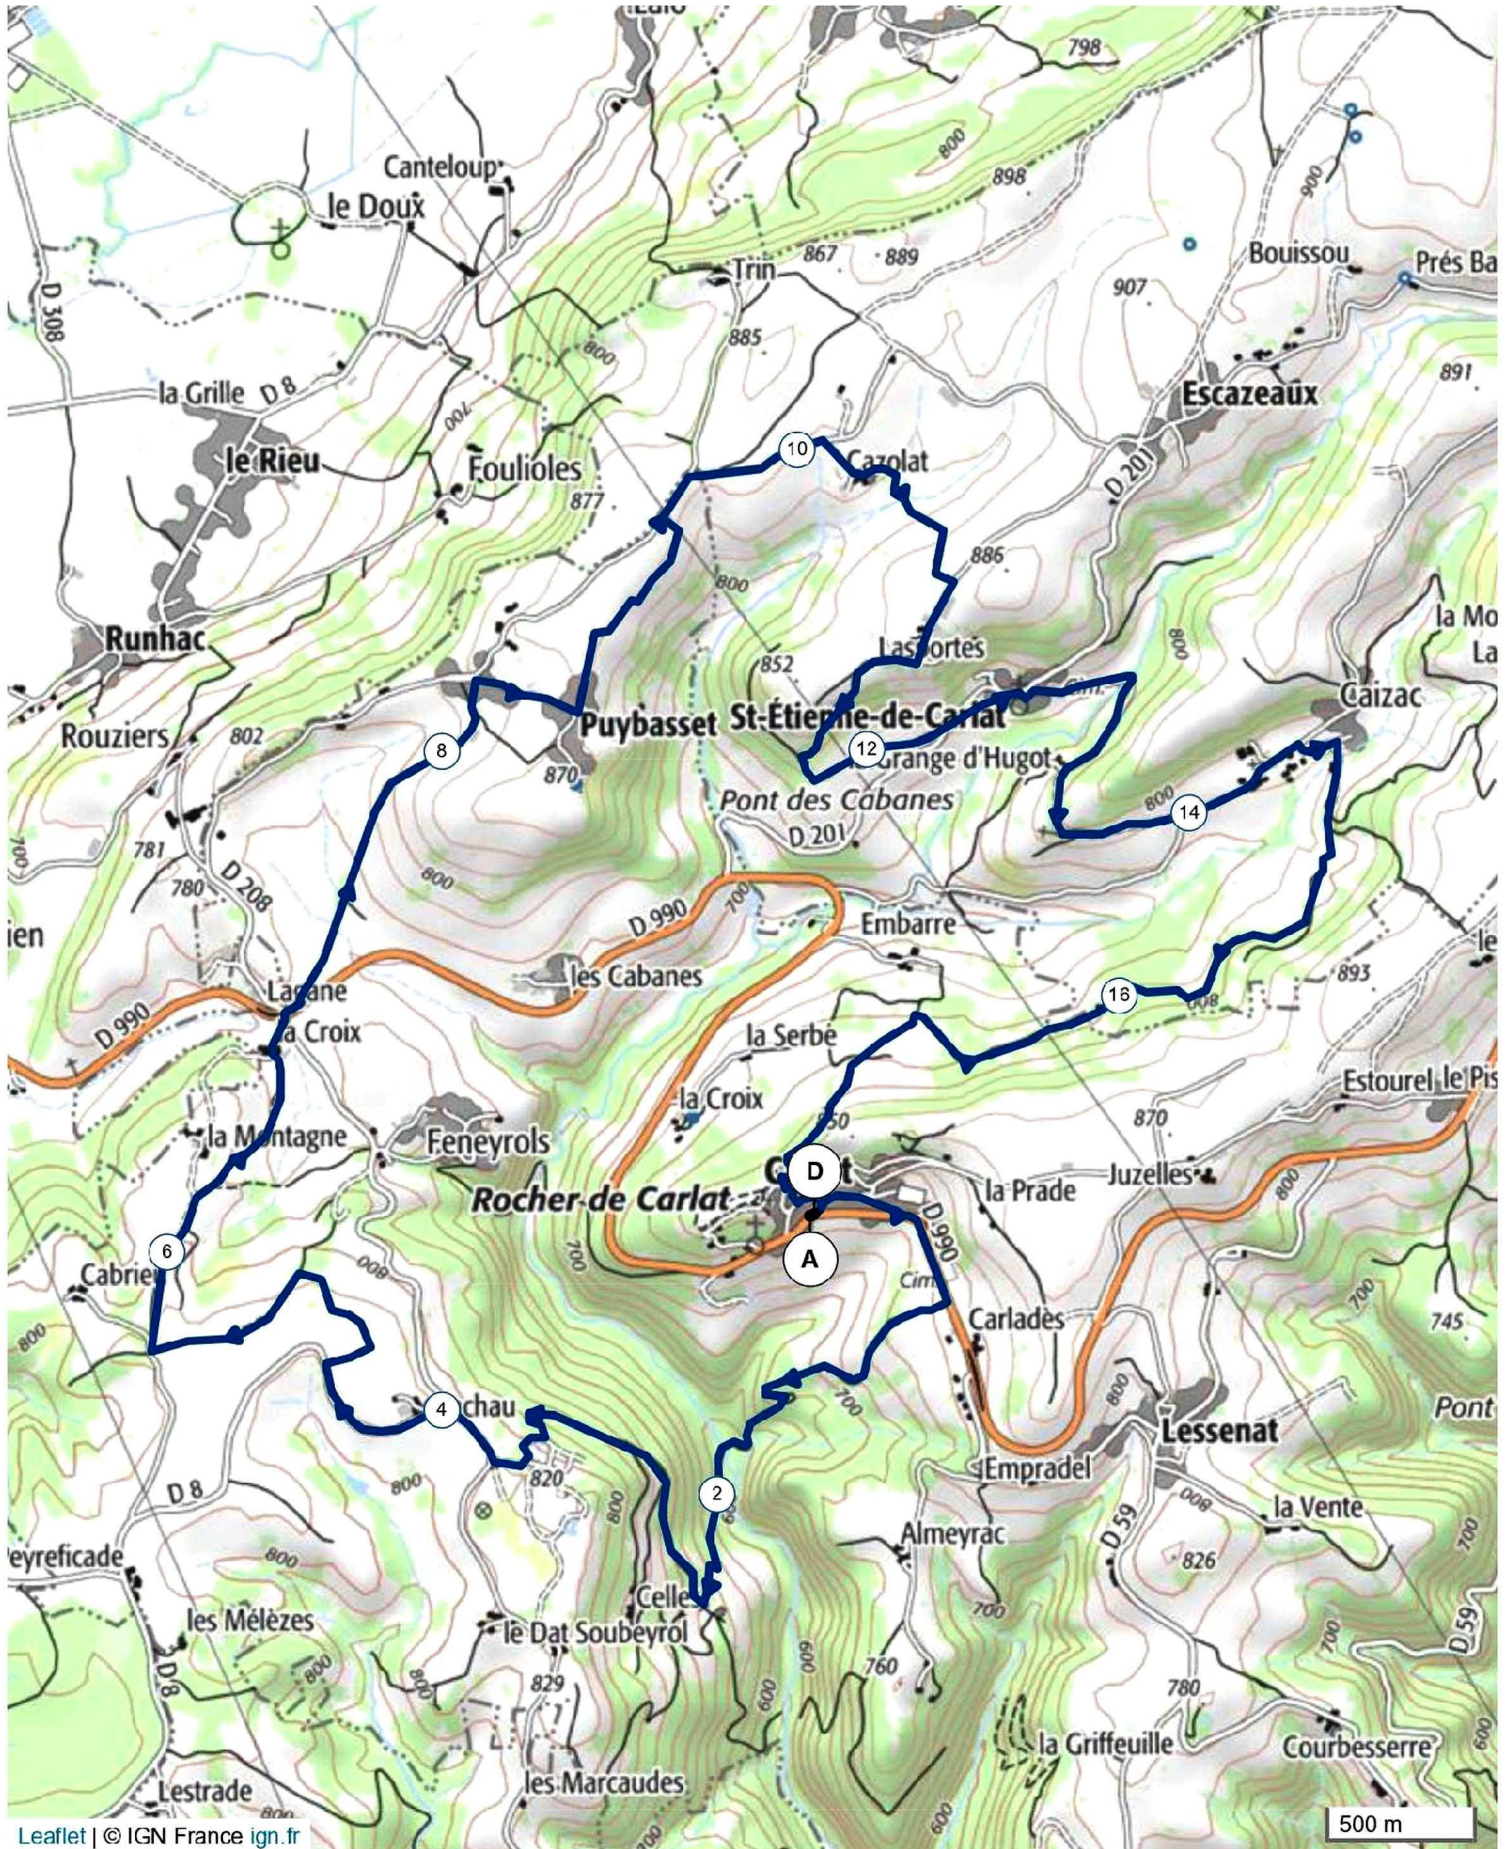

# 6685102 | Randonnée pédestre | Le ROCHER  
Carlat -> Carlat  
17.842 km 485 m 484 m 624 m 871 m

Leaflet | © IGN France ign.fr

Le droit de reproduction est strictement réservé à un usage personnel et privé. Lors de la pratique de votre activité, veillez à respecter les propriétés et chemins privés et vous assurez de la praticabilité du parcours.

© 2019 Openrunner

<5% <7% <10% <15% >15%

1080 m  
1050 m  
1020 m  
990 m  
960 m  
930 m  
900 m  
870 m  
840 m  
810 m  
780 m  
750 m  
720 m  
690 m  
660 m  
630 m  
600 m

0 km

2 km

4 km

6 km

8 km

10 km

12 km

14 km

16 km